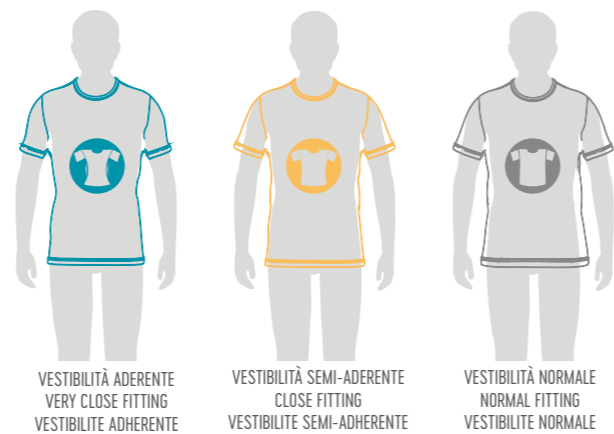

SIZE CHART

Se sei al limite tra due taglie, ordina quella immediatamente più piccola per una vestibilità più aderente o quella immediatamente più grande per una vestibilità più comoda.

If you are in between sizes, order the smaller size for a snugger fit or the larger one if you prefer a more comfortable fit.

Si vous êtes juste entre deux tailles, commandez la plus petite pour une coupe plus ajustée ou la plus grande pour une coupe plus confortable.

TAGLIE UOMO / SIZES MAN / TAILLES HOMME										
	EU	IT	TORACE CHEST POITRINE		VITA WAIST TAILLE		FIANCHI HIPS FLANCS		ALTEZZA HEIGHT HAUTEUR	
			cm	inches	cm	inches	cm	inches	cm	inches
KID	3YXS	22-24							98-108	39-42.5
	2YXS	26-28							110-120	42.5-47.2
JUNIOR	YXS	30-32	64-72	25-28	54-60	21.26-24	66-74	26-29	122-132	48-52
	XXS	34-36	72-80	28-31	60-66	24-26	74-82	29-32	134-144	52.8-56.7
	XS	38-40	80-88	31-35	66-72	26-28	82-90	32-35	146-156	57.5-61.4
ADULT	S	42-44	90-94	35-37	72-76	28-30	92-96	36-38	167-172	65.7-67.7
	M	46-48	94-98	37-39	76-80	30-31	96-100	38-39.4	173-178	68.1-70.1
	L	50-52	98-102	39-40.2	80-84	31-33	100-104	39.4-40.9	179-184	70.5-72.4
	XL	54	102-106	40.2-41.7	84-88	33-35	104-108	40.9-42.5	185-190	72.8-74.8
	XXL	56	106-110	41.7-43.3	88-92	35-36	108-112	42.5-44.1	191-196	75.2-77.2
	3XL	58	110-114	43.3-44.9	92-94	36-37	112-116	44.1-45.7	197-202	77.6-79.5
4XL	60	114-118	44.9-46.5	94-96	37-38	116-120	45.7-47.2	203-208	79.9-81.9	

TAGLIE DONNA / SIZES WOMAN / TAILLES FEMME										
	EU	IT	TORACE CHEST POITRINE		VITA WAIST TAILLE		FIANCHI HIPS FLANCS		ALTEZZA HEIGHT HAUTEUR	
			cm	inches	cm	inches	cm	inches	cm	inches
KID	3YXS	24-26							98-108	39-42.5
	2YXS	26-28							110-120	42.5-47.2
JUNIOR	YXS	30-32	64-72	25-28	54-60	21.26-24	66-74	26-29	122-132	48-52
	XXS	34-36	72-80	28-31	60-66	24-26	74-82	29-32	134-144	52.8-56.7
	XS	38-40	80-88	31-35	66-72	26-28	82-92	32-36	146-156	57.5-61.4
ADULT	S	42-44	84-88	33-35	68-72	27-28	92-96	36-38	164-168	64.6-66.1
	M	46-48	88-92	35-36	72-76	28-30	96-100	38-39.4	169-173	66.5-68.1
	L	50-52	92-96	36-38	76-80	30-31	100-104	39.4-40.9	174-178	68.5-70.1
	XL	54	96-100	38-39.4	80-84	31-33	104-108	40.9-42.5	179-183	70.5-72
	XXL	56	100-104	39.4-40.9	84-88	33-35	108-112	42.5-44.1	184-188	72.4-74
	3XL	58	104-108	40.9-42.5	88-92	35-36	112-116	44.1-45.7	189-193	74.4-76
4XL	60	108-112	42.5-44.2	92-96	36-38	116-120	45.7-47.2	194-198	76.4-78	

GUANTI / GLOVES / GANTS

Per prendere la misura giusta della larghezza della mano, segui esattamente il disegno illustrativo.

Follow the drawing to measure the hand's width in the proper way and use the chart to figure out which size best fits your hand.

Pour mesurer la largeur de la main suivre le dessin et le tableau.

GLOVES SIZING CHART								
7,5	8	8,5	9	9,5	10	10,5	11	
8,2 cm	8,5 cm	8,8 cm	9,1 cm	9,4 cm	9,7 cm	10 cm	10,3 cm	

SIZE GUIDE

Misura la circonferenza della tua gamba 15 cm sotto la tua rotula.

Measure the circumference of your leg at a point 15 cm below the middle of your kneecap.

Mesure ton tour de jambe 15 cm au-dessous de la rotule.

KNEEPAD SIZING CHART		
	cm	inches
XS	30-33	12-13
S	33-35	13-13,7
M	35-37	13,7-14,5
L	37-40	14,5-15,7
XL	40-45	15,7-17,7

SOCKS SIZING CHART							
SIZE	KID	JR	AD	XS	M	L	XL
EU	35/38	39/42	42/46	31/34	35/38	39/42	43/47
USA	3.5/6	7/9	9/12	1/3	3.5/6	7/9	10/13
UK	2.5/5	6/8	8/11	12.5/2	2.5/5	6/8	9/12

SHOES SIZING CHART															
EU	35	36	37	38	39	40	41	42	43	44	45	46	47	48	
USA	3.5	4	5	6	7	7.5	8	9	10	10.5	11	12	13	14	
UK	2.5	3	4	5	6	6.5	7	8	9	9.5	10.5	11	12	13	

PALLONI/ BALLS / BALLON

Terreni asciutti
Dry grounds

Terreni con neve
Ground covered with snow