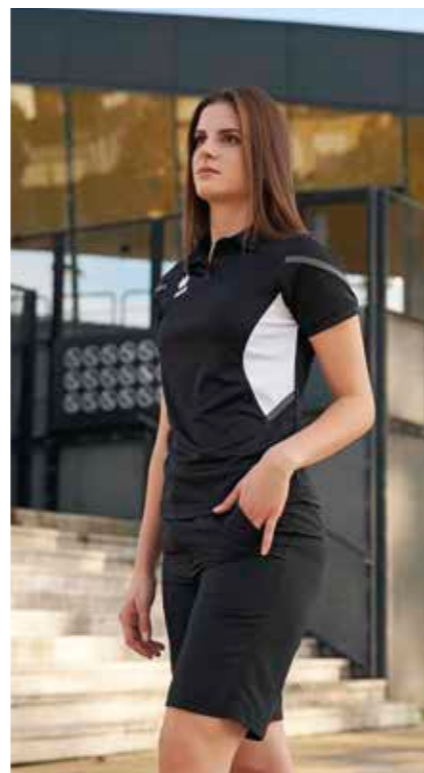

CLARK

Adult **GM0Q0C**
S-4XL
Junior **GM0Q1C**
YXS-XXS-XS

MUNDIAL 100% polyester - 145 g/mq
SKIN 100% polyester - 125 g/mq

2026

- Manica a giro con polso
- Collo a camicia con 2 bottoni
- Inserti e sbieco in tessuto Skin
- Fondo maglia con orlo e spacchetto

- Set-in sleeves with cuff
- Shirt collar with 2 buttons
- Inserts and bias binding in Skin fabric
- Hemmed shirt bottom with split

- Manches montées avec poignets
- Col chemise avec 2 boutons
- Empiècements et biais en tissu Skin
- Bas du maillot avec ourlet et fente